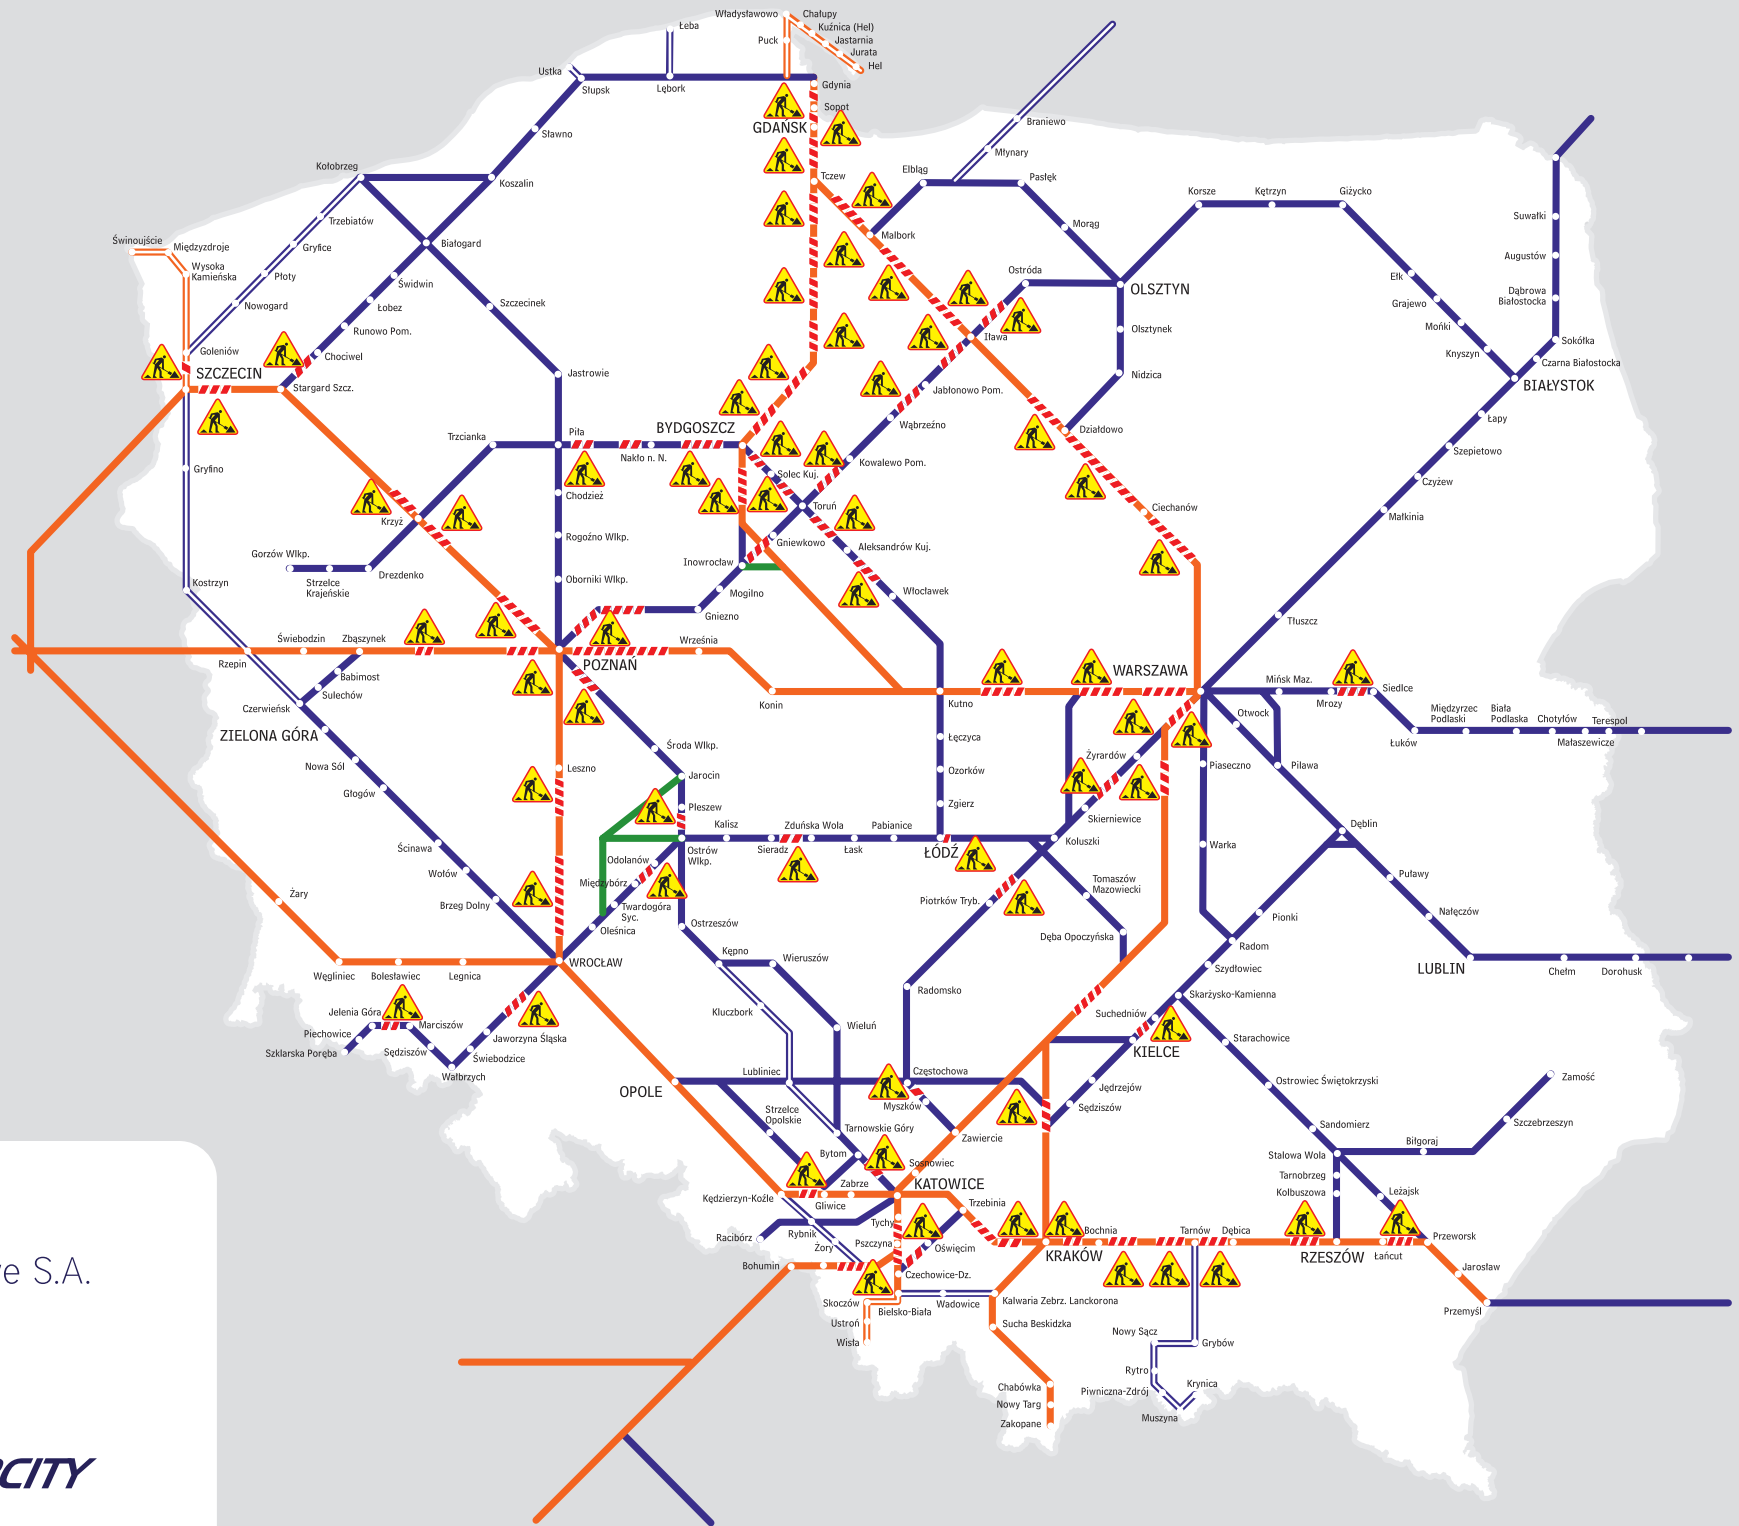

# LEGENDA

- pociągi TLK
- pociągi TLK kursujące sezonowo lub w wybrane dni tygodnia
- pociągi EC, EIC, Ex
- pociągi EC, Ex kursujące sezonowo lub w wybrane dni tygodnia

Prowadzone przez  
 PKP Polskie Linie Kolejowe S.A.  
 remonty linii kolejowych  
 w marcu 2012