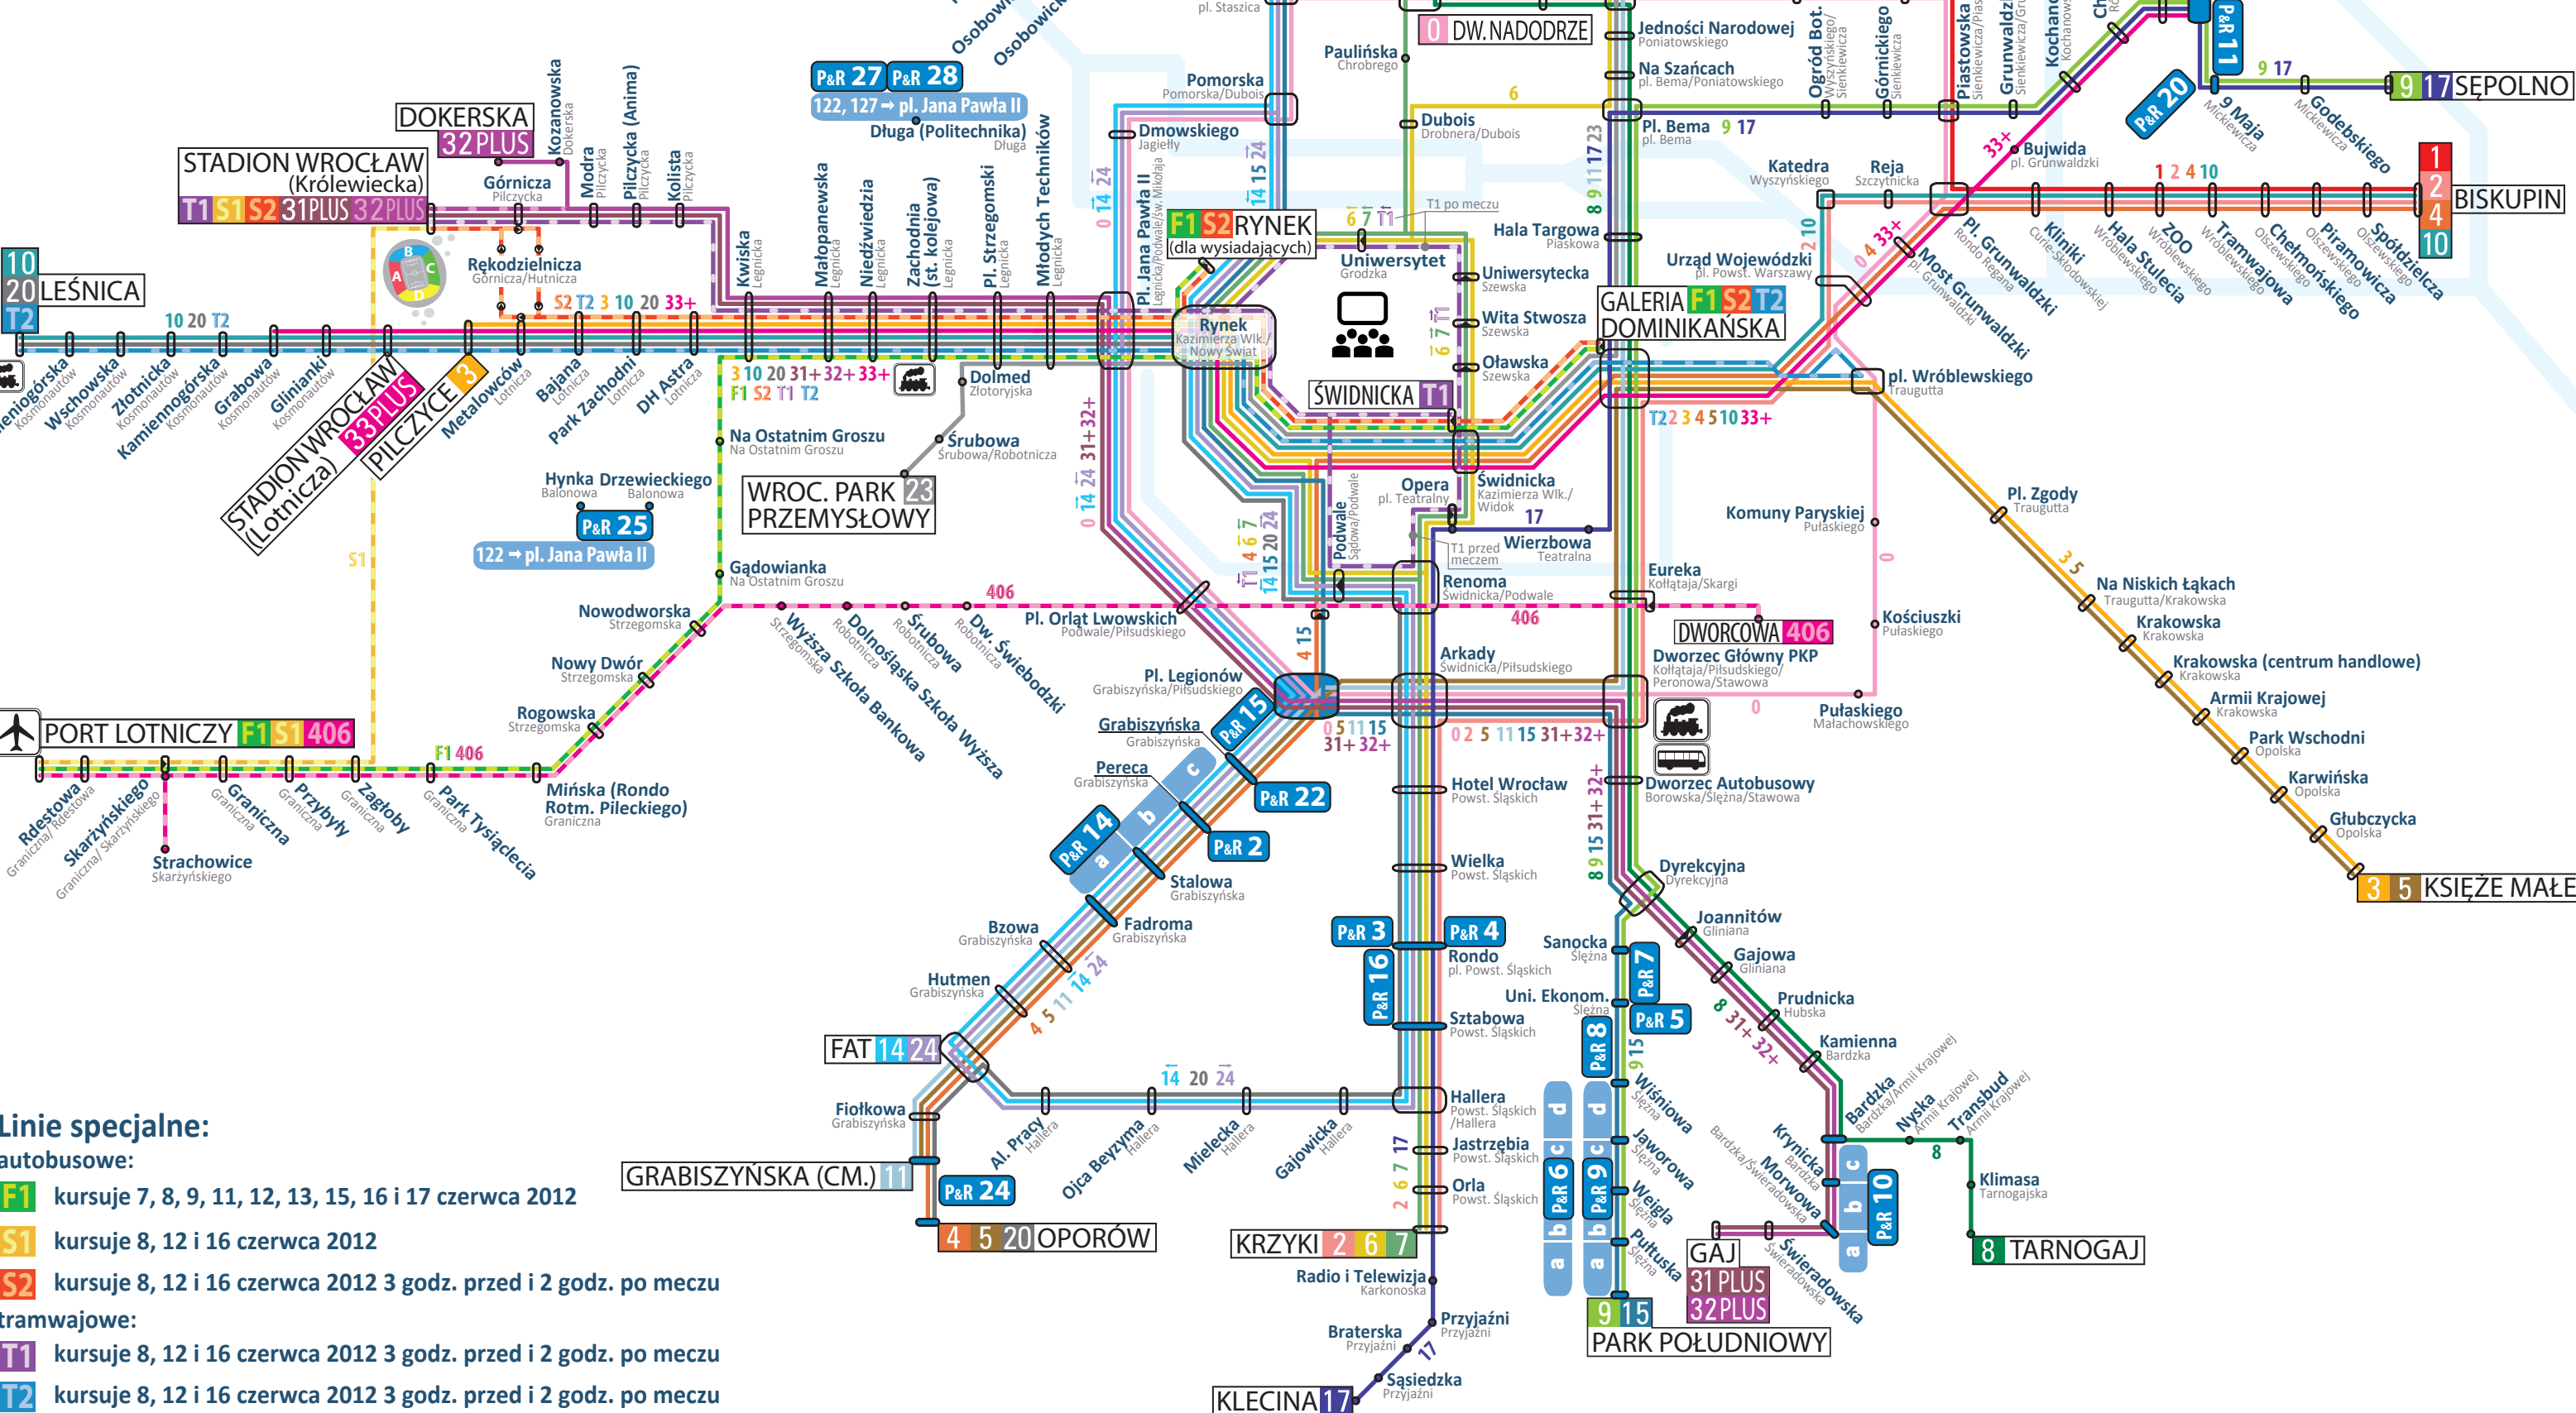

# SCHEMAT P&R - EURO 2012

- Linie specjalne:**
- autobusowe:**
  - F1** kursuje 7, 8, 9, 11, 12, 13, 15, 16 i 17 czerwca 2012
  - S1** kursuje 8, 12 i 16 czerwca 2012
  - S2** kursuje 8, 12 i 16 czerwca 2012 3 godz. przed i 2 godz. po meczu
  - tramwajowe:**
  - T1** kursuje 8, 12 i 16 czerwca 2012 3 godz. przed i 2 godz. po meczu
  - T2** kursuje 8, 12 i 16 czerwca 2012 3 godz. przed i 2 godz. po meczu