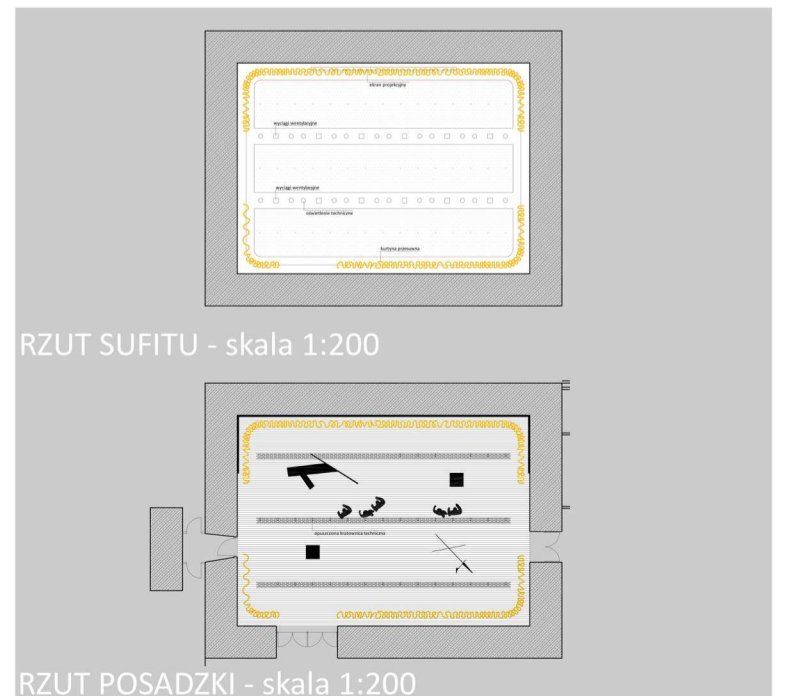

ARANŻACJA SALI WIELOFUNKCYJNEJ - AUDYTORIUM

RZUT SUFITU - skala 1:200

RZUT POSADZKI - skala 1:200

ARANŻACJA SALI WIELOFUNKCYJNEJ - SALA DO ĆWICZEŃ

RZUT SUFITU - skala 1:200

RZUT POSADZKI - skala 1:200

ARANŻACJA SALI WIELOFUNKCYJNEJ - BANKIET

RZUT SUFITU - skala 1:200

RZUT POSADZKI - skala 1:200

ARANŻACJA SALI WIELOFUNKCYJNEJ - WYSTAWA

RZUT SUFITU - skala 1:200

RZUT POSADZKI - skala 1:200