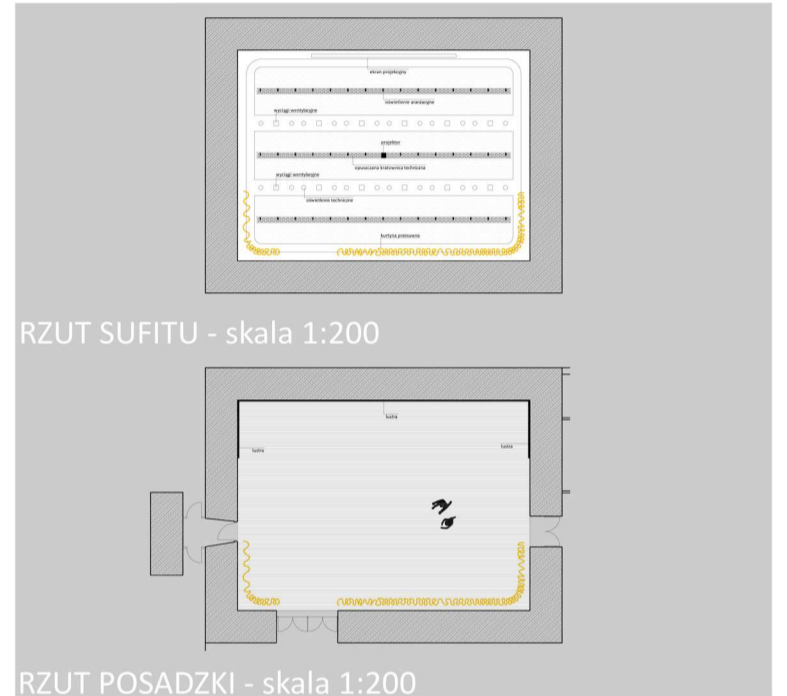

ARANŻACJA SALI WIELOFUNKCYJNEJ - AUDYTORIUM

RZUT SUFITU - skala 1:200

RZUT POSADZKI - skala 1:200

ARANŻACJA SALI WIELOFUNKCYJNEJ - SALA DO ĆWICZEŃ

RZUT SUFITU - skala 1:200

RZUT POSADZKI - skala 1:200

ARANŻACJA SALI WIELOFUNKCYJNEJ - BANKIET

RZUT SUFITU - skala 1:200

RZUT POSADZKI - skala 1:200

ARANŻACJA SALI WIELOFUNKCYJNEJ - WYSTAWA

RZUT SUFITU - skala 1:200

RZUT POSADZKI - skala 1:200