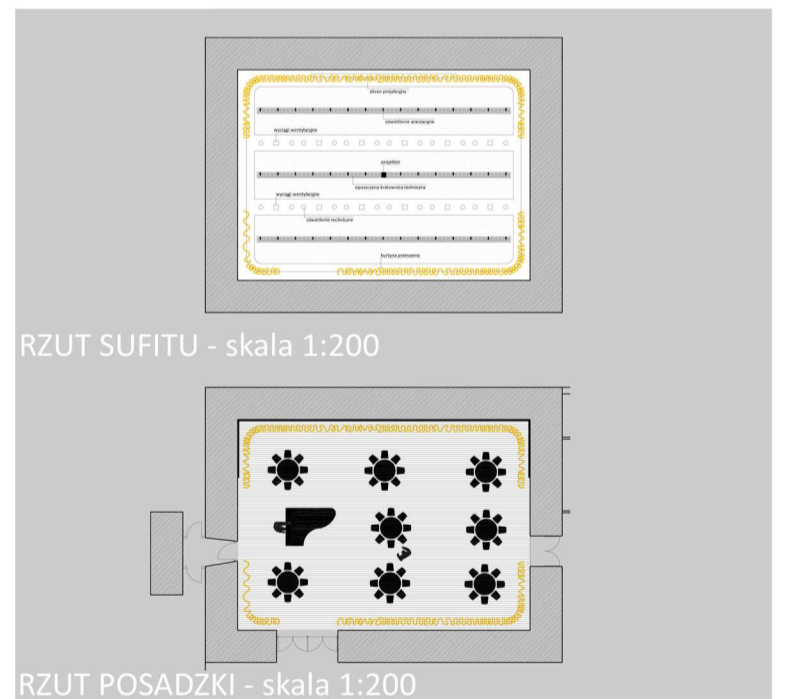

ARANŻACJA SALI WIELOFUNKCYJNEJ - AUDYTORIUM

RZUT SUFITU - skala 1:200

RZUT POSADZKI - skala 1:200

ARANŻACJA SALI WIELOFUNKCYJNEJ - SALA DO ĆWICZEŃ

RZUT SUFITU - skala 1:200

RZUT POSADZKI - skala 1:200

ARANŻACJA SALI WIELOFUNKCYJNEJ - BANKIET

RZUT SUFITU - skala 1:200

RZUT POSADZKI - skala 1:200

ARANŻACJA SALI WIELOFUNKCYJNEJ - WYSTAWA

RZUT SUFITU - skala 1:200

RZUT POSADZKI - skala 1:200