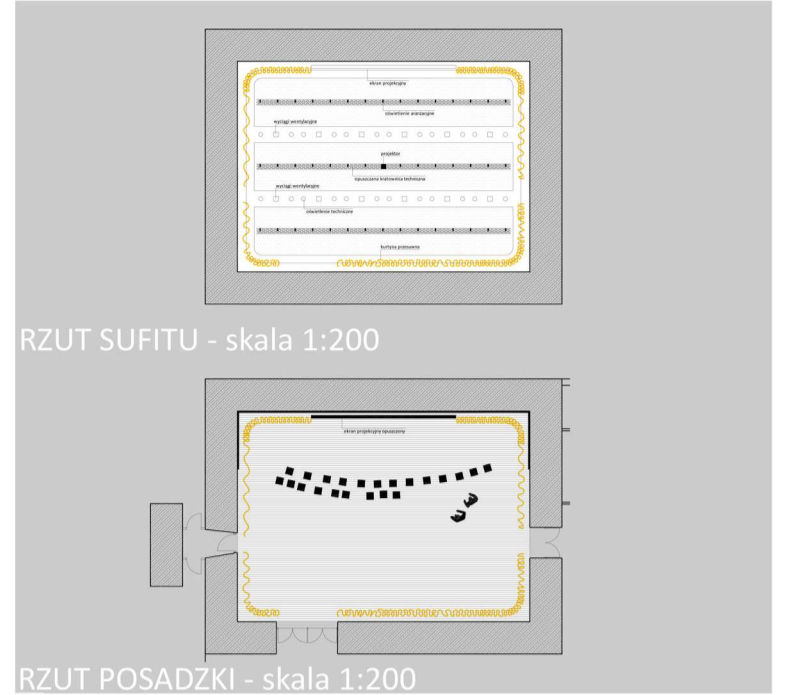

ARANŻACJA SALI WIELOFUNKCYJNEJ - AUDYTORIUM

RZUT SUFITU - skala 1:200

RZUT POSADZKI - skala 1:200

ARANŻACJA SALI WIELOFUNKCYJNEJ - SALA DO ĆWICZEŃ

RZUT SUFITU - skala 1:200

RZUT POSADZKI - skala 1:200

ARANŻACJA SALI WIELOFUNKCYJNEJ - BANKIET

RZUT SUFITU - skala 1:200

RZUT POSADZKI - skala 1:200

ARANŻACJA SALI WIELOFUNKCYJNEJ - WYSTAWA

RZUT SUFITU - skala 1:200

RZUT POSADZKI - skala 1:200