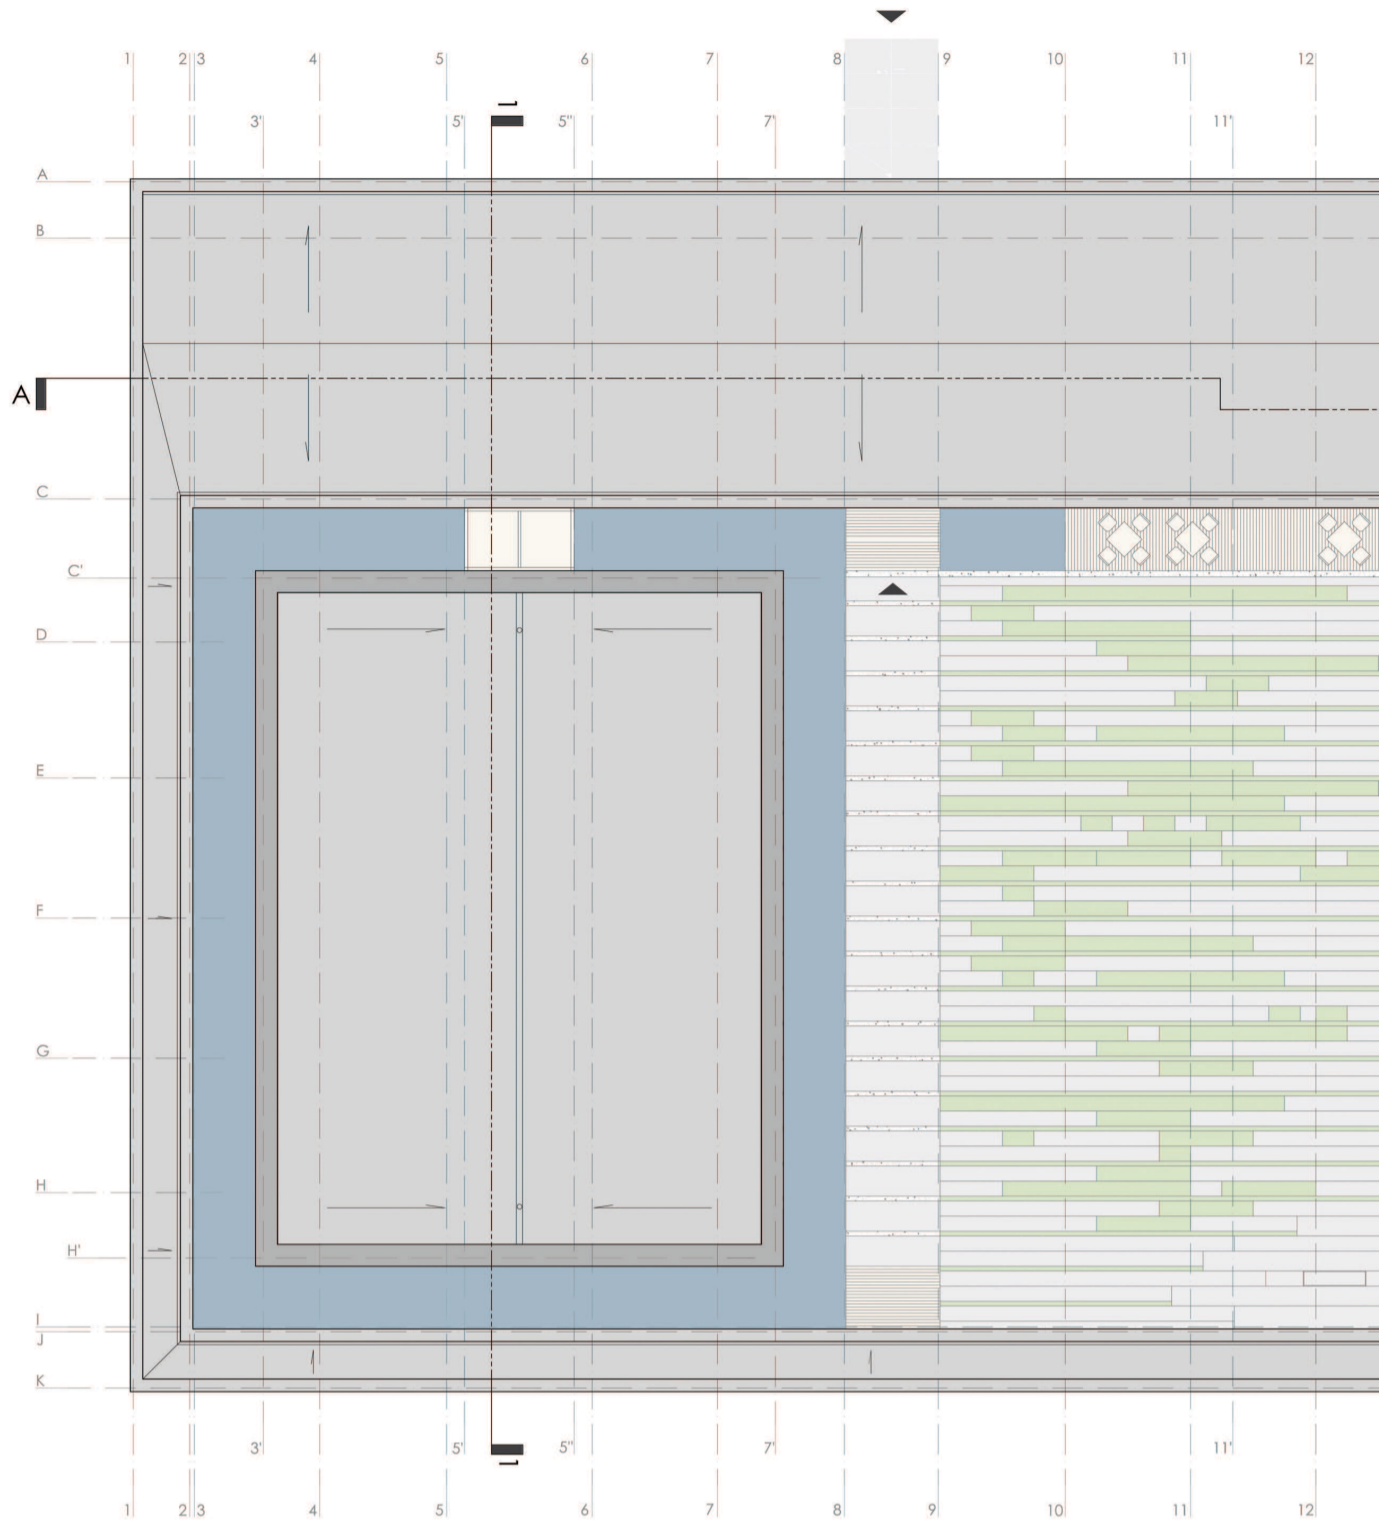

Detal - nowo projektowany budynek
skala 1:20

Rzut dachu
skala 1:100

Widok od południowo-wschodniej strony