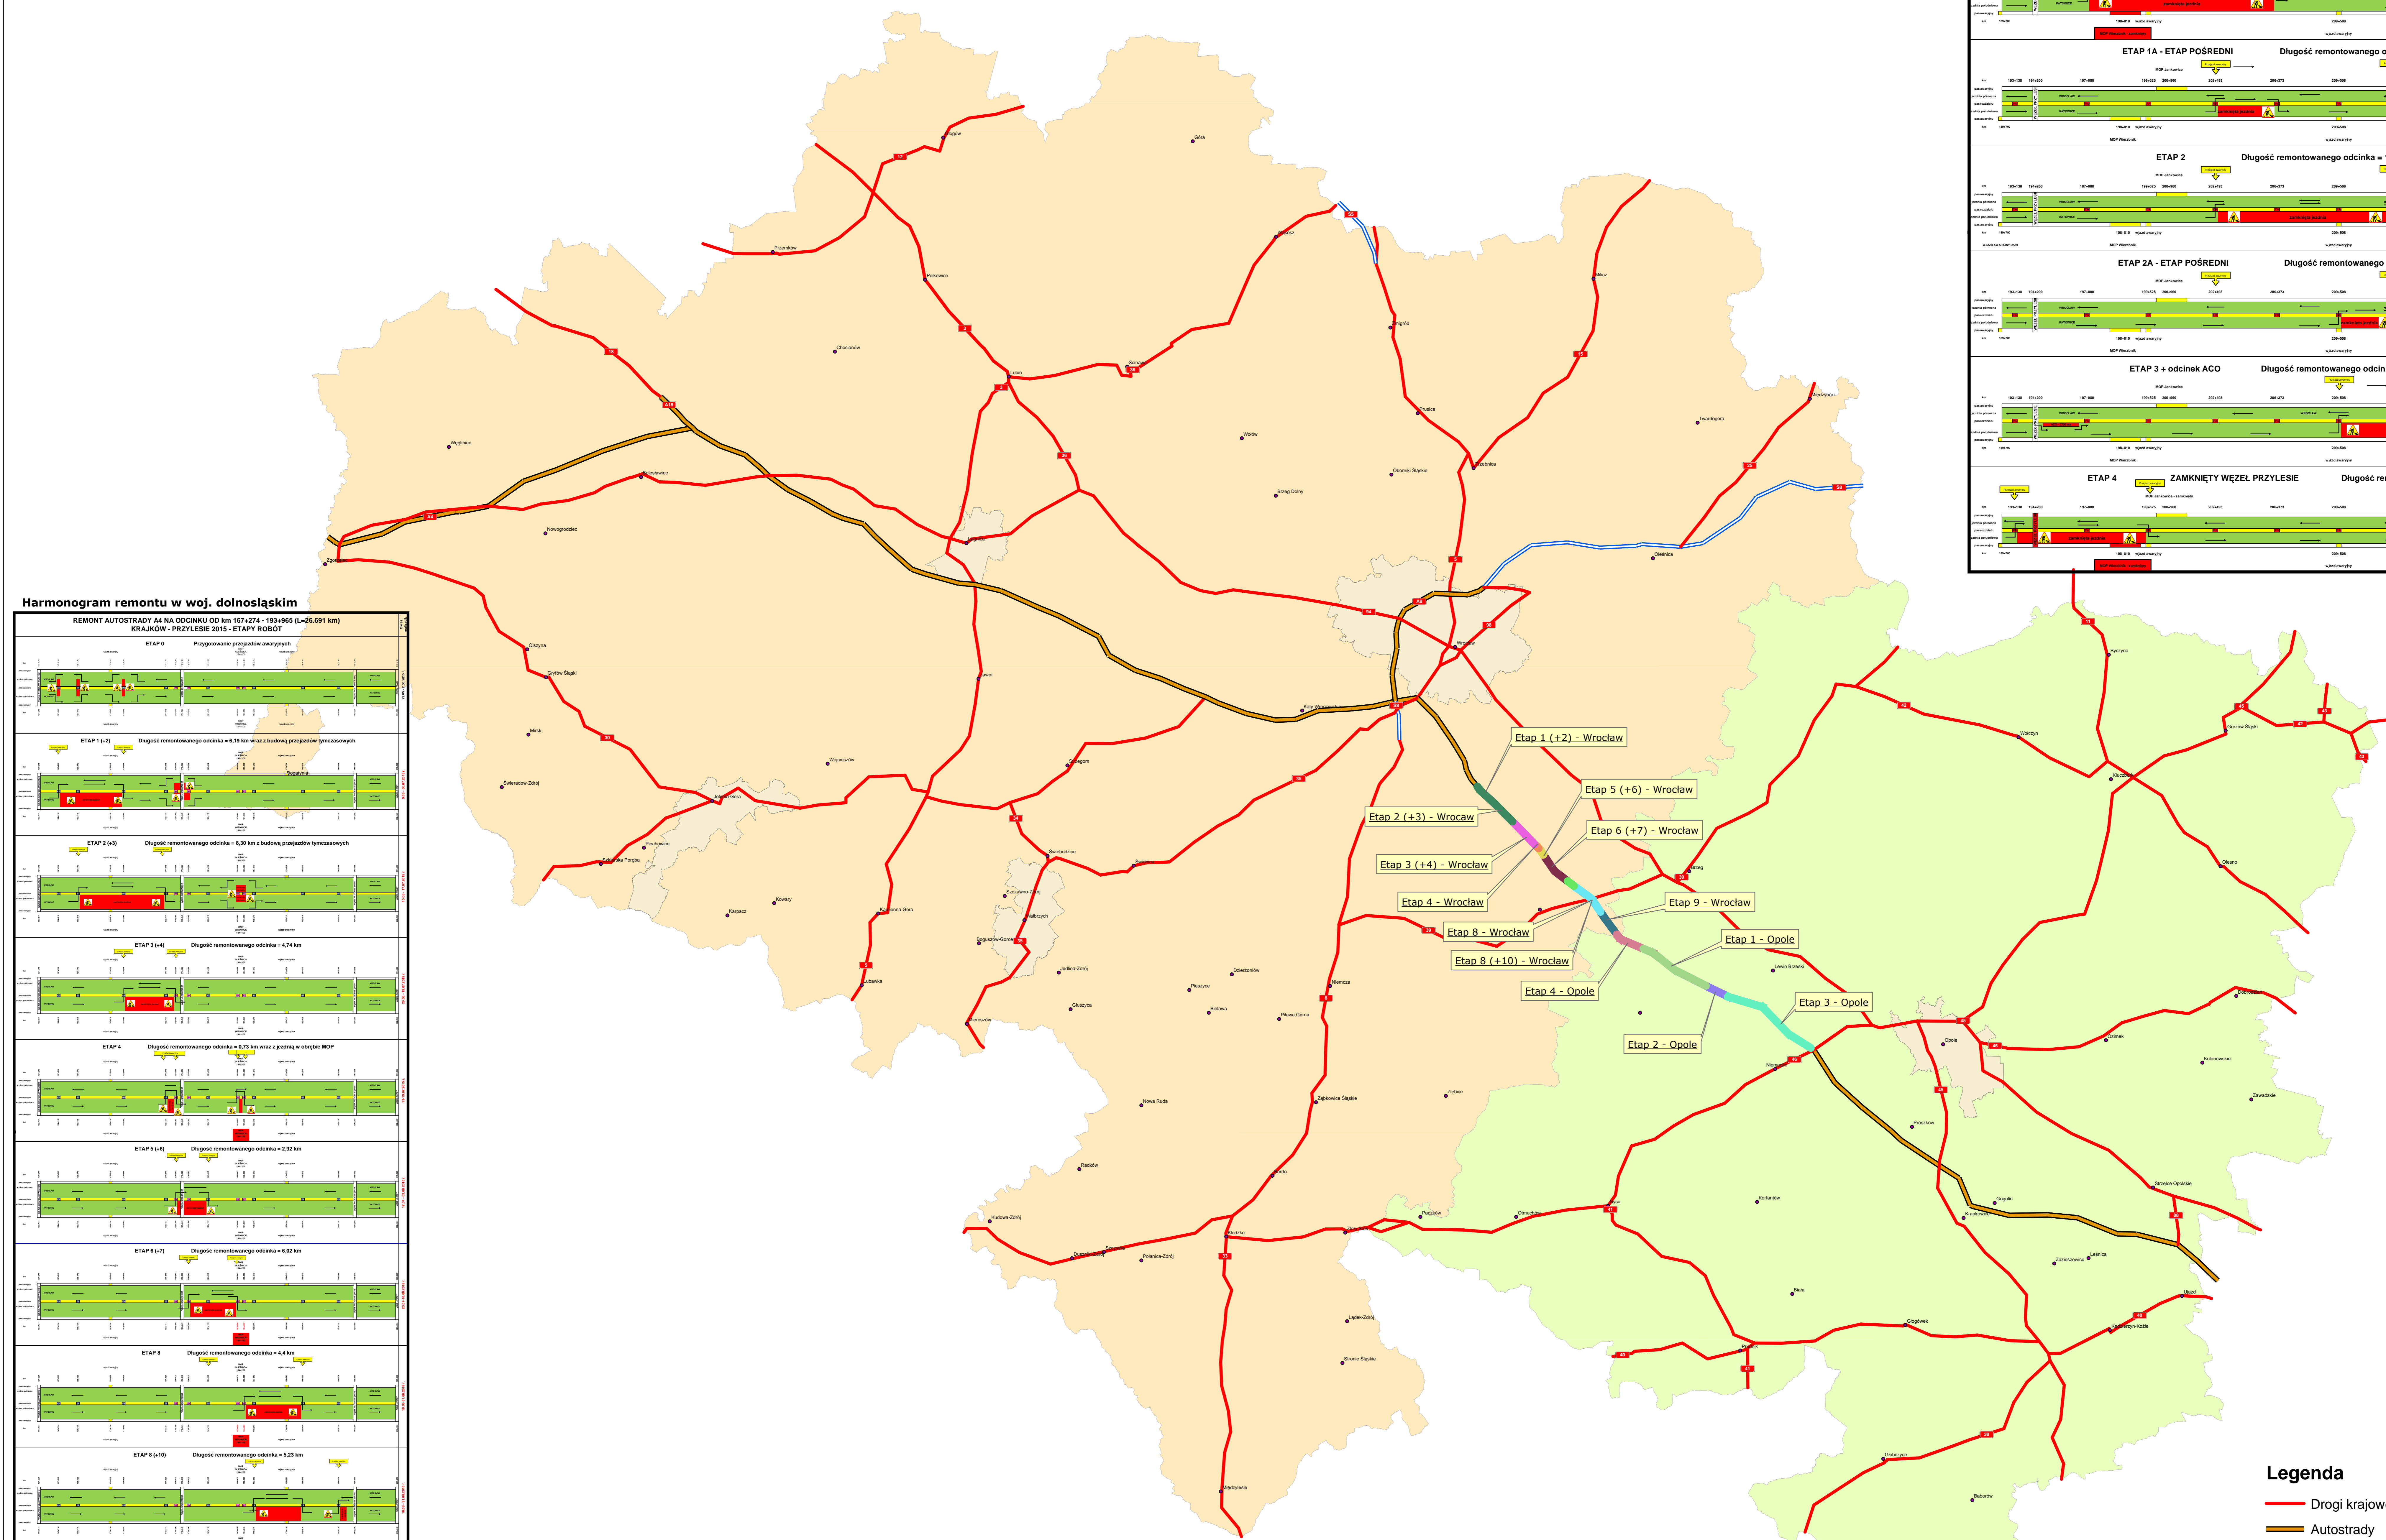

Harmonogram remontu autostrady A4 w województwach dolnośląskim i opolskim

- Legenda**
- Drogi krajowe
 - Autostrady
 - Drogi ekspresowe
 - Miasta na prawach powiatu
 - Granice administracyjne woj. dolnośląskiego
 - Granice administracyjne woj. opolskiego