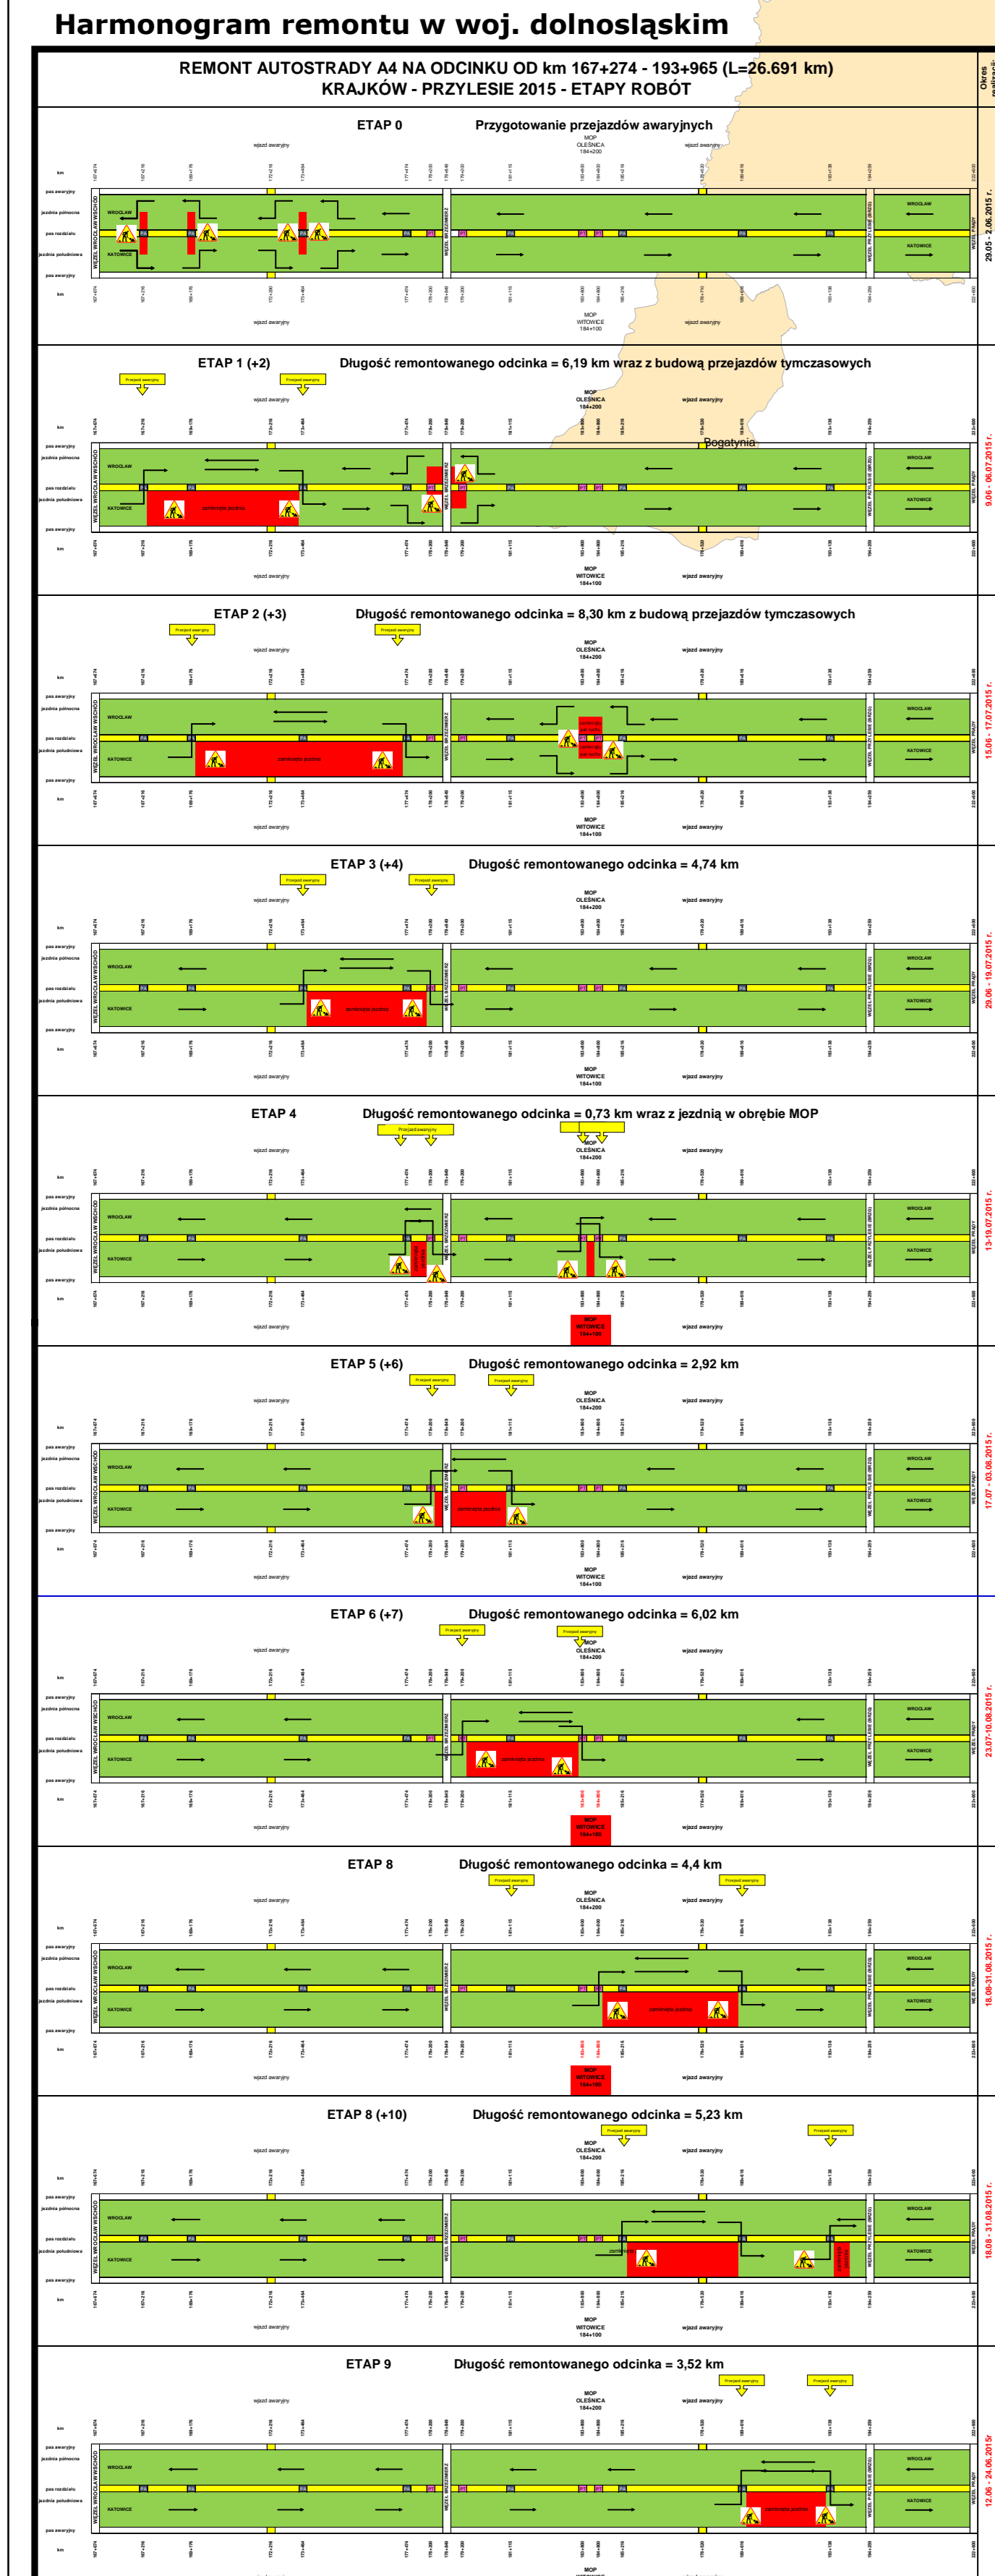

Harmonogram remontu autostrady A4 w województwach dolnośląskim i opolskim

- Legenda**
- Drogi krajowe
 - Autostrady
 - Drogi ekspresowe
 - Miasta na prawach powiatu
 - Granice administracyjne woj. dolnośląskiego
 - Granice administracyjne woj. opolskiego